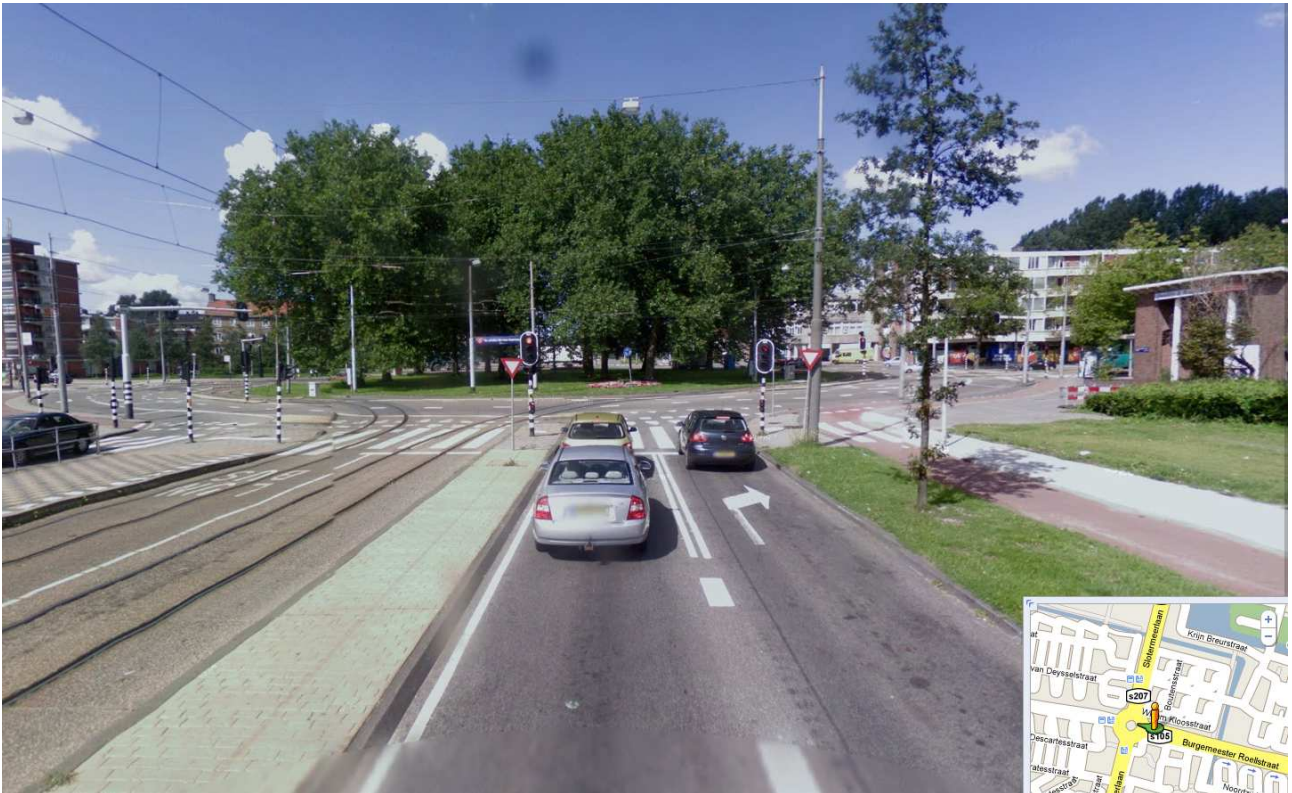

## Per auto vanaf de Ring Amsterdam (A10)

- Neem afslag S105 (Slotermeer) en sla vanuit het noorden rechts- of vanuit het zuiden linksaf naar Slotermeer
- Ga enkele kruispunten rechtdoor
- Neem op de grote rotonde (zie de foto op de volgende pagina) de eerste afslag (rechtsaf)
- Sla de eerste weg linksaf. U ziet dan het gebouw West5 direct aan uw linkerhand
- In de omgeving is voldoende gratis parkeergelegenheid. Let wel op dat voor parkeren op de Slotermeerlaan zelf betaald moet worden!

## Met het openbaar vervoer

- Tramlijnen 7 en 14 en buslijnen 19 en 64 stoppen voor de deur op de halte *Lodewijk van Deysselstraat*
- Tramlijn 13 stopt op halte *Slotermeerlaan*. U kunt vanaf die halte een grote rotonde (zie de foto op de volgende pagina) zien. Aan de overkant van die rotonde ziet u een Deko supermarkt. Het gebouw West5 bevindt zich rechts naast de Deko.

## Met de fiets vanuit Amsterdam Centrum

- Volg de Jan van Galenstraat de stad uit. Deze gaat na de Ring over in de Burgemeester Roellstraat
- Een grote rotonde (de eerste rotonde na de Ring, zie de foto op de volgende pagina) vormt het kruispunt tussen de Slotermeerlaan en deze straat. Sla daar rechtsaf en u ziet het gebouw West5 spoedig aan uw linkerhand.

## Het kruispunt tussen de Slotermeerlaan en de Burgemeester Roëllstraat: